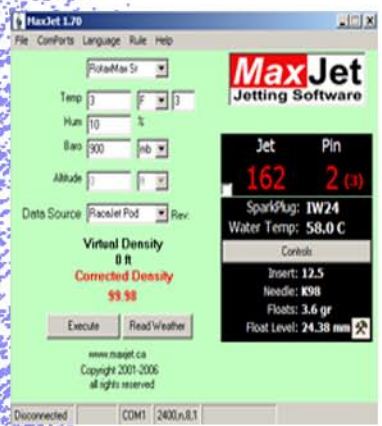

Importateur MaxJet RaceJet

MaxJet est le premier logiciel de carburation, digne de confiance dans le monde entier depuis 2002. Il a contribué à de nombreux succès .
MaxJet est d'une extrême simplicité. Malgré une technologie innovante, il possède une précision et une robustesse à toute épreuve.
MaxJet peut être utilisé pour les carburateurs des moteurs Rotax Max, DD2 & Vortex ROC.
MaxJet peut être utilisé en parallèle sur PC compatible windows. Il peut aussi être utilisé sur Palm et Pocket PC.
En outre, grâce à un partenariat avec un fournisseur de station météorologique, la société MaxJet a développé le «RaceJet Weather Pod». Une station météo, qui associée au MaxJet fournit à chaque fois les meilleurs réglages de vos carburateurs.....

La suite : <http://www.kart-pro-racing.com/maxjet.html>

Pour plus de renseignements, vous pouvez contacter Kart Pro Racing

Réalisation cd-competition.com
Tél : 06 81 05 90 87 / 06 83 02 51 58
kart.proracing@orange.fr www.kart-pro-racing.com