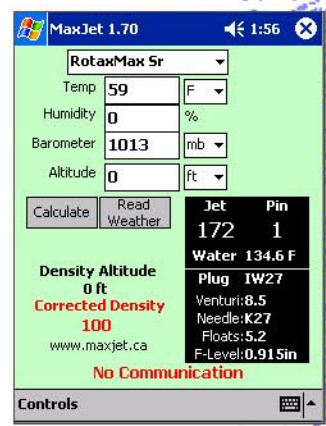

Importateur MaxJet RaceJet

MaxJet est le premier logiciel de carburation, digne de confiance dans le monde entier depuis 2002. Il a contribué à de nombreux succès .
MaxJet est d'une extrême simplicité. Malgré une technologie innovante, il possède une précision et une robustesse à toute épreuve.
MaxJet peut être utilisé pour les carburateurs des moteurs Rotax Max, DD2 & Vortex ROC.
MaxJet peut être utilisé en parallèle sur PC compatible windows. Il peut aussi être utilisé sur Palm et Pocket PC.
En outre, grâce à un partenariat avec un fournisseur de station météorologique, la société MaxJet a développé le «RaceJet Weather Pod». Une station météo, qui associée au MaxJet fournit à chaque fois les meilleurs réglages de vos carburateurs.....

La suite : <http://www.kart-pro-racing.com/maxjet.html>

Pour plus de renseignements, vous pouvez contacter Kart Pro Racing

Réalisation cd-competition.com
Tél : 06 81 05 90 87 / 06 83 02 51 58
kart.proracing@orange.fr www.kart-pro-racing.com